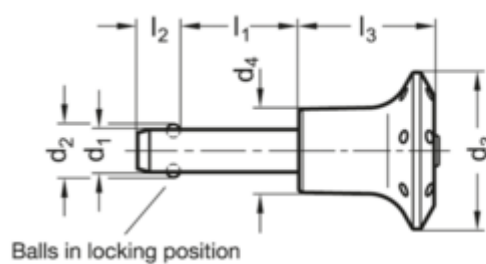

Varenummer: 201135535
 Beskrivelse: E+G
 Kuglepallås GN 113.5-5-35

Mål

Application example

d1 0.04/-0.08	= 5
d2	= 5.5
d3	= 30
d4	= 16
l1 +0.6	= 35
l2 ±1	= 6
l3 -0.2	= 26
Spændkraft (N)	= 14

Vægt i (g) = 23